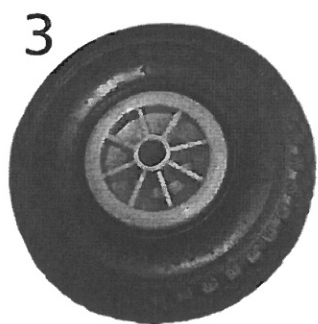

SCHEMA COMPONENTI PARTS LAYOUT ART. 415-420

Posizione Position Nr.	Descrizione Description	Pezzi Pieces
1	Telaio Frame	1
2	Avvolgitubo Hose reel	1
3 MPR 1033	Ruota Wheel	2
4 MPR 1003	Impugnatura Handle	2
5 MPR 1051	Supporto Side support	2
6 MPR 0578	Raccordo curvo girevole 1" in ottone Revolving curved fitting 1" brass made	2
7 MPR 0025	Copiglia Wheel stopper	2
8 MPR 102	Guarnizione 1" Gasket 1"	1
9 MPR 1005	Tappo diam. 25 Cap diam. 25	2
10 MPR 0180	Vite 6 MA x 35 6 MA x 35 screw	4
11 MPR 0125	Rondella Washer	4
12 MPR 0050	Dado 6 MA 6 MA nut	4